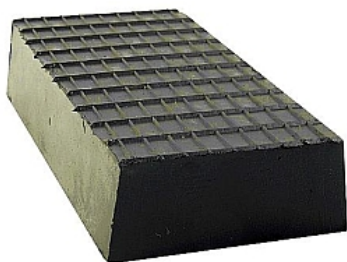

MSH-EQUIPMENT

POWERED BY AAG® EQUIPMENT

Adam Smithweg 1
1689 ZW Zwaag
Tel.: 0228 56 11 00
info@msh-equipment.nl
www.msh-equipment.nl

BK 38.31.829 - UNIVERSELE OPNAMEBLOK 200X100X40 MM

Technische gegevens

Afmeting : 200 x 100 mm
Hoogte : 40 mm
Levering : per stuk

Universeel rubber opnameblok voor gebruik in combinatie met o.a. een schaarhefbrug. Het opnameblok is 40 mm hoog.

Bel voor een vrijblijvend advies of prijsinformatie naar ons kantoor. Tel: 0228-561100

RICHT- EN MEETSISTEMEN • TREKKLEMMEN EN KETTINGEN • HYDRAULISCHE PERSSETS EN POMPEN •
UITDEUKGEREEDSCHAP • PUNTLASAPPARATUUR • SPOTTER APPARATUUR • CO2 EN ALUMINIUM LASAPPARATUUR
• SPUITPISTOOLREINIGERS • MENGTAfels • SPUITSTANDAARDS • INFRAROODDROGERS • SCHUURWAGENS •
CENTRALE STOFAFZUIGING • HEFBRUGGEN • COMPRESSOREN • OPBERGSYSTEMEN EN GEREEDSCHAPWAGENS •
MAGAZIJNWAGENS • WERKBANKEN • WANDBORDEN VOOR GEREEDSCHAP